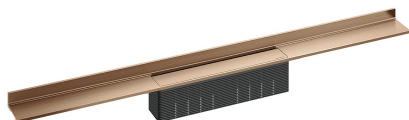

## caniveau de douche CeraWall Select or rouge mat, 1200 mm

Référence de l'article: 535382

GTIN: 4001636535382

Groupe de rabais: 11

### Description :

caniveau de douche CeraWall Select or rouge mat, 1200 mm

pour installation avec corps d'avaloir DallFlex, DallFlex Plan, DallFlex vertical et élément de douche DallFlex Wall, DallFlex Wall Plan. Rigole d'écoulement avec une pente précise sur plusieurs côtés, installée de façon visible au mur et conçue pour revêtements de sol de 10 à 24 mm et revêtements mural de 12 à 24 mm (colle incluse), longueur ajustable sur millimètre.

spécificités

- cache
- ruban de sécurité S 3 autocollant avec armature anti-coupures en inox et isolation acoustique
- accessoires de montage et positionnement
- coiffe de protection

matériau

acier inox 1.4301, massif 5 mm, classe de charge K 3 (300 kg), enduction PVD or rouge mat