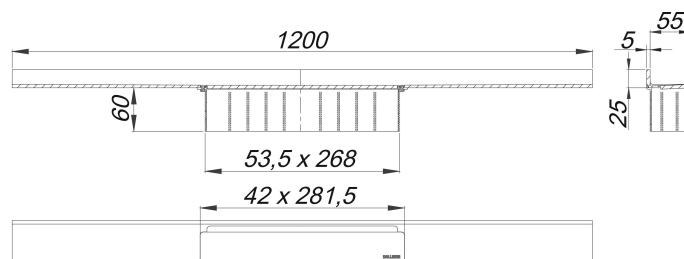

## caniveau de douche CeraWall Select or rouge mat, 1200 mm

Référence de l'article: 535382

GTIN: 4001636535382

Groupe de rabais: 11

### Description :

caniveau de douche CeraWall Select or rouge mat, 1200 mm

pour installation avec corps d'avaloir DallFlex, DallFlex Plan, DallFlex vertical et élément de douche DallFlex Wall, DallFlex Wall Plan. Rigole d'écoulement avec une pente précise sur plusieurs côtés, installée de façon visible au mur et conçue pour revêtements de sol de 10 à 24 mm et revêtements mural de 12 à 24 mm (colle incluse), longueur ajustable sur millimètre.

spécificités

- cache
- ruban de sécurité S 3 autocollant avec armature anti-coupures en inox et isolation acoustique
- accessoires de montage et positionnement
- coiffe de protection

matériau

acier inox 1.4301, massif 5 mm, classe de charge K 3 (300 kg), enduction PVD or rouge mat