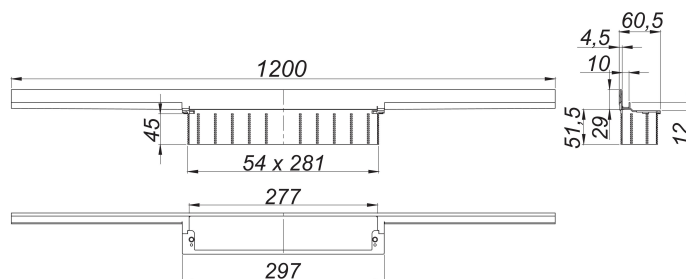

caniveau de douche CeraWall Individual laiton mat, 1200 mm

Référence de l'article: 535665

GTIN: 4001636535665

Groupe de rabais: 11

Description :

caniveau de douche CeraWall Individual laiton mat, 1200 mm

pour installation avec corps d'avaloir DallFlex, DallFlex Plan, DallFlex vertical et élément de douche DallFlex Wall, DallFlex Wall Plan.

Profilé d'écoulement avec une pente latérale intégrée, pour un montage masqué au mur et conçue pour revêtements de sol et muraux de 12 à 24 mm (colle incluse), longueur ajustable sur millimètre

spécificités :

- accessoires de montage et positionnement
- ruban de sécurité S 3 autocollant avec armature anti-coupures en inox et isolation acoustique
- gabarit de traçage
- coiffe de protection

matériau :

acier inox 1.4301, acier inox 1.4301, enduction PVD laiton mat

Pièces détachées :

535788