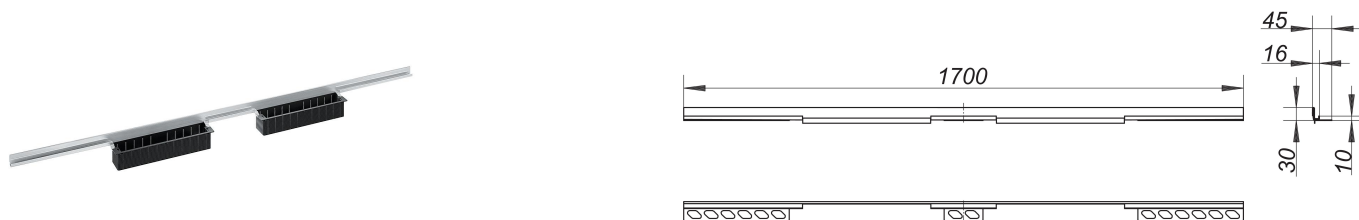

caniveau de douche CeraWall Individual Duo, 1700 mm

Référence de l'article: 536068

GTIN: 4001636536068

Groupe de rabais: 11

Description :

caniveau de douche CeraWall Individual Duo, 1700 mm

pour montage avec corps d'avaloir DallFlex Duo, DallFlex Duo Plan et DallFlex Duo vertical.

Profilé d'écoulement avec une pente laterale intégrée, pour un montage masqué au mur, conçue pour revêtements de sol et muraux de 12 à 24 mm (colle incluse), longueur ajustable sur millimètre.

spécificités

- accessoires de montage et positionnement
- ruban de sécurité S 3 autocollant avec armature anti-coupures en inox et isolation acoustique
- gabarit de traçage
- coiffe de protection

matériau

acier inox 1.4301

Indications de commande pour le système CeraWall Individual Duo:

Obligation de commander le corps d'avaloir DallFlex Duo + le caniveau de douche CeraWall Individual Duo + le cache CeraWall Individual Duo.