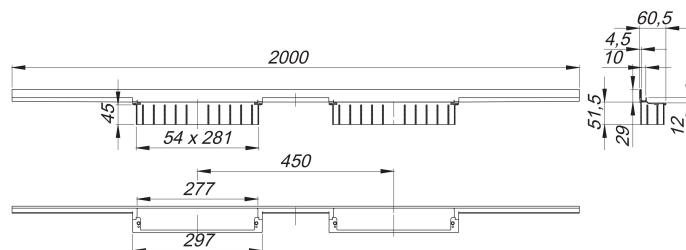

caniveau de douche CeraWall Individual Duo, 2000 mm

Référence de l'article: 536099

GTIN: 4001636536099

Groupe de rabais: 11

Description :

caniveau de douche CeraWall Individual Duo, 2000 mm

pour montage avec corps d'avaloir DallFlex Duo, DallFlex Duo Plan et DallFlex Duo vertical.

Profilé d'écoulement avec une pente laterale intégrée, pour un montage masqué au mur, conçue pour revêtements de sol et muraux de 12 à 24 mm (colle incluse), longueur ajustable sur millimètre.

spécificités