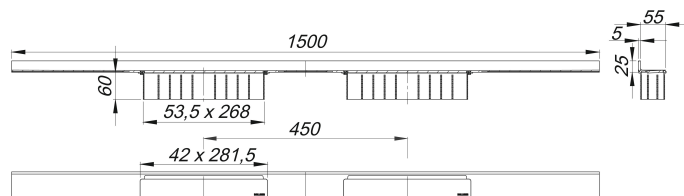

caniveau de douche CeraWall Select Duo acier inox poli, 1500 mm

Référence de l'article: 536129

GTIN: 4001636536129

Groupe de rabais: 11

Description :

caniveau de douche CeraWall Select Duo acier inox poli, 1500 mm
pour installation avec corps d'avaloir DallFlex Duo, DallFlex Duo Plan et DallFlex Duo vertical.

Rigole d'écoulement avec une pente précise sur plusieurs côtés, installée de façon visible au mur, conçue pour revêtements de sol et muraux de 12 à 24 mm (colle incluse), longueur ajustable sur millimètre.

spécificités

- deux caches
- ruban de sécurité S 3 autocollant avec armature anti-coupures en inox et isolation acoustique
- accessoires de montage et positionnement
- coiffe de protection

matériau

acier inox 1.4301, massif 5 mm, poli, classe de charge K 3 (300 kg)

Indications de commande pour CeraWall Select Duo :

Obligation de commander le corps d'avaloir DallFlex Duo + la caniveau de douche CeraWall Select Duo.

Pièces détachées :

535528 cache CeraWall Select, acier inox poli