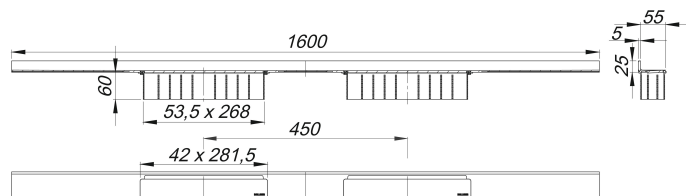

## caniveau de douche CeraWall Select Duo acier inox mat, 1600 mm

Référence de l'article: 536211

GTIN: 4001636536211

Groupe de rabais: 11

### Description :

caniveau de douche CeraWall Select Duo acier inox mat, 1600 mm

pour installation avec corps d'avaloir DallFlex Duo, DallFlex Duo Plan et DallFlex Duo vertical.

Rigole d'écoulement avec une pente précise sur plusieurs côtés, installée de façon visible au mur, conçue pour revêtements de sol et muraux de 12 à 24 mm (colle incluse), longueur ajustable sur millimètre.

spécificités

- deux caches
- ruban de sécurité S 3 autocollant avec armature anti-coupures en inox et isolation acoustique
- accessoires de montage et positionnement
- coiffe de protection

matériau

acier inox 1.4301, massif 5 mm, mat satiné, classe de charge K 3 (300 kg)