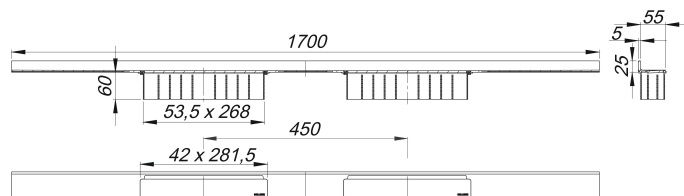

caniveau de douche CeraWall Select Duo acier inox mat, 1700 mm

Référence de l'article: 536228

GTIN: 4001636536228

Groupe de rabais: 11

Description :

caniveau de douche CeraWall Select Duo acier inox mat, 1700 mm

pour installation avec corps d'avaloir DallFlex Duo, DallFlex Duo Plan et DallFlex Duo vertical.

Rigole d'écoulement avec une pente précise sur plusieurs côtés, installée de façon visible au mur, conçue pour revêtements de sol et muraux de 12 à 24 mm (colle incluse), longueur ajustable sur millimètre.

spécificités

- deux caches
- ruban de sécurité S 3 autocollant avec armature anti-coupures en inox et isolation acoustique
- accessoires de montage et positionnement
- coiffe de protection

matériau

acier inox 1.4301, massif 5 mm, mat satiné, classe de charge K 3 (300 kg)