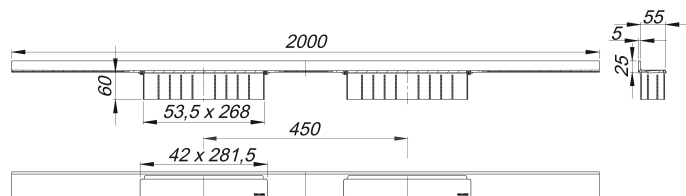

caniveau de douche CeraWall Select Duo acier inox mat, 2000 mm

Référence de l'article: 536259

GTIN: 4001636536259

Groupe de rabais: 11

Description :

caniveau de douche CeraWall Select Duo acier inox mat, 2000 mm

pour installation avec corps d'avaloir DallFlex Duo, DallFlex Duo Plan et DallFlex Duo vertical.

Rigole d'écoulement avec une pente précise sur plusieurs côtés, installée de façon visible au mur, conçue pour revêtements de sol et muraux de 12 à 24 mm (colle incluse), longueur ajustable sur millimètre.

spécificités

- deux caches
- ruban de sécurité S 3 autocollant avec armature anti-coupures en inox et isolation acoustique
- accessoires de montage et positionnement
- coiffe de protection

matériau

acier inox 1.4301, massif 5 mm, mat satiné, classe de charge K 3 (300 kg)