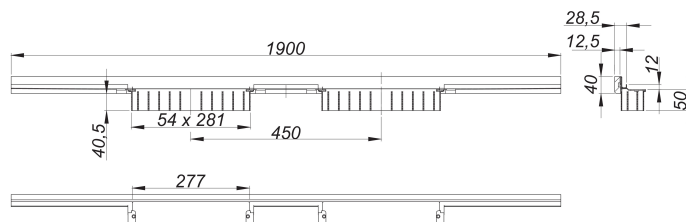

## caniveau de douche CeraWall Individual N Duo, 1900 mm

Référence de l'article: 536372

GTIN: 4001636536372

Groupe de rabais: 11

### Description :

caniveau de douche CeraWall Individual N Duo, 1900 mm

pour montage avec corps d'avaloir DallFlex Duo, DallFlex Duo Plan et DallFlex Duo vertical.

Profilé d'écoulement avec une pente laterale intégrée, pour un montage masqué au mur, conçue pour revêtements de sol et muraux de 24 à 32 mm (colle incluse), longueur ajustable sur millimètre.