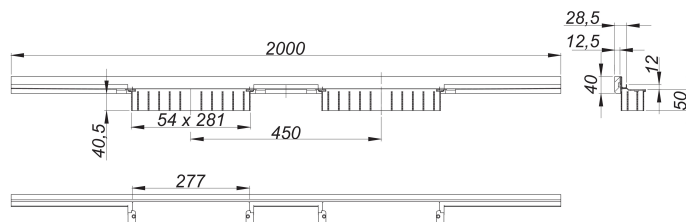

caniveau de douche CeraWall Individual N Duo, 2000 mm

Référence de l'article: 536389

GTIN: 4001636536389

Groupe de rabais: 11

Description :

caniveau de douche CeraWall Individual N Duo, 2000 mm

pour montage avec corps d'avaloir DallFlex Duo, DallFlex Duo Plan et DallFlex Duo vertical.

Profilé d'écoulement avec une pente laterale intégrée, pour un montage masqué au mur, conçue pour revêtements de sol et muraux de 24 à 32 mm (colle incluse), longueur ajustable sur millimètre.

spécificités

- ruban de sécurité S 3 autocollant avec armature anti-coupures en inox et isolation acoustique
- accessoires de montage et positionnement
- gabarit de traçage
- coiffe de protection

matériau

acier inox 1.4301