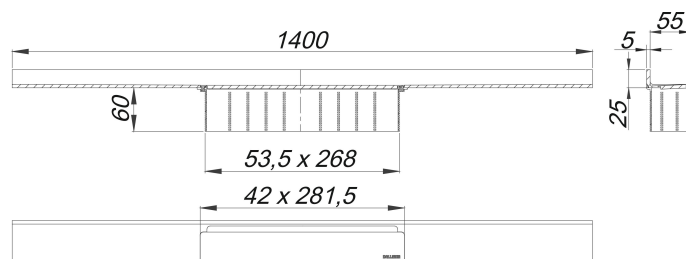

## caniveau de douche CeraWall Select acier inox poli, 1400 mm

Référence de l'article: 536426

GTIN: 4001636536426

Groupe de rabais: 11

### Description :

caniveau de douche CeraWall Select acier inox poli, 1400 mm

pour installation avec corps d'avaloir DallFlex, DallFlex Plan, DallFlex vertical et élément de douche DallFlex Wall, DallFlex Wall Plan. Rigole d'écoulement avec une pente précise sur plusieurs côtés, installée de façon visible au mur et conçue pour revêtements de sol de 10 à 24 mm et revêtements mural de 12 à 24 mm (colle incluse), longueur ajustable sur millimètre.

spécificités

- cache
- ruban de sécurité S 3 autocollant avec armature anti-coupures en inox et isolation acoustique
- accessoires de montage et positionnement
- coiffe de protection

matériau

acier inox 1.4301, massif 5 mm, poli, classe de charge K 3 (300 kg)