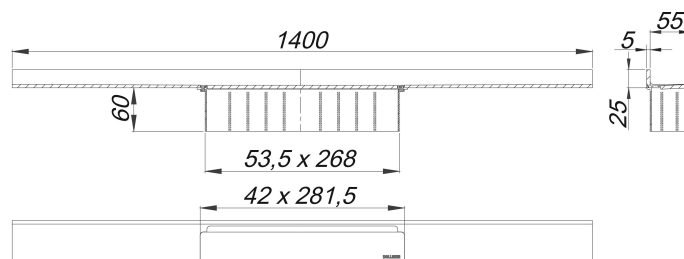

caniveau de douche CeraWall Select acier inox mat, 1400 mm

Référence de l'article: 536464

GTIN: 4001636536464

Groupe de rabais: 11

Description :

caniveau de douche CeraWall Select acier inox mat, 1400 mm

pour installation avec corps d'avaloir DallFlex, DallFlex Plan, DallFlex vertical et élément de douche DallFlex Wall, DallFlex Wall Plan. Rigole d'écoulement avec une pente précise sur plusieurs côtés, installée de façon visible au mur et conçue pour revêtements de sol de 10 à 24 mm et revêtements mural de 12 à 24 mm (colle incluse), longueur ajustable sur millimètre.

spécificités

- cache
- ruban de sécurité S 3 autocollant avec armature anti-coupures en inox et isolation acoustique
- accessoires de montage et positionnement
- coiffe de protection

matériau

acier inox 1.4301, massif 5 mm, mat satiné, classe de charge K 3 (300 kg)