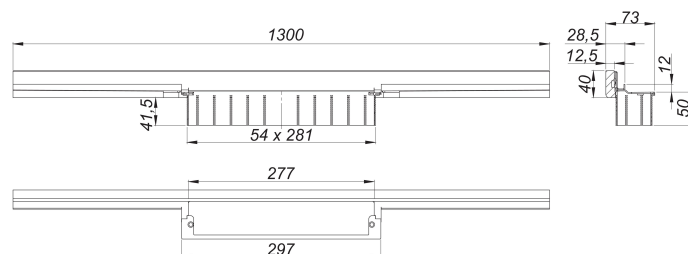

caniveau de douche CeraWall Individual N, 1300 mm

Référence de l'article: 536495

GTIN: 4001636536495

Groupe de rabais: 11

Description :

caniveau de douche CeraWall Individual N, 1300 mm

pour installation avec corps d'avaloir DallFlex, DallFlex Plan, DallFlex vertical et élément de douche DallFlex Wall, DallFlex Wall Plan.

Profilé d'écoulement avec une pente latérale intégrée, pour un montage masqué au mur, conçue pour revêtements de sol et muraux de 24 à 32 mm (colle incluse), longueur ajustable sur millimètre.

spécificités

- ruban de sécurité S 3 autocollant avec armature anti-coupures en inox et isolation acoustique
- accessoires de montage et positionnement
- gabarit de traçage
- coiffe de protection

matériau

acier inox 1.4301