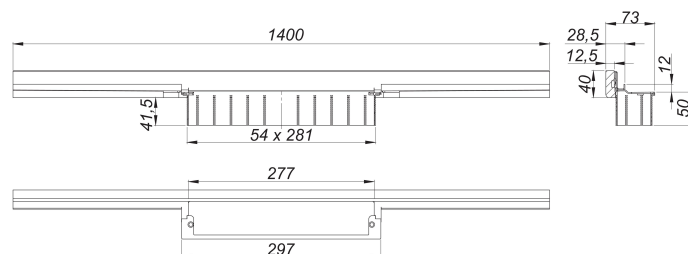

caniveau de douche CeraWall Individual N, 1400 mm

Référence de l'article: 536556

GTIN: 4001636536556

Groupe de rabais: 11

Description :

caniveau de douche CeraWall Individual N, 1400 mm

pour installation avec corps d'avaloir DallFlex, DallFlex Plan, DallFlex vertical et élément de douche DallFlex Wall, DallFlex Wall Plan.

Profilé d'écoulement avec une pente latérale intégrée, pour un montage masqué au mur, conçue pour revêtements de sol et muraux de 24 à 32 mm (colle incluse), longueur ajustable sur millimètre.

spécificités

- ruban de sécurité S 3 autocollant avec armature anti-coupures en inox et isolation acoustique
- accessoires de montage et positionnement
- gabarit de traçage
- coiffe de protection

matériau

acier inox 1.4301