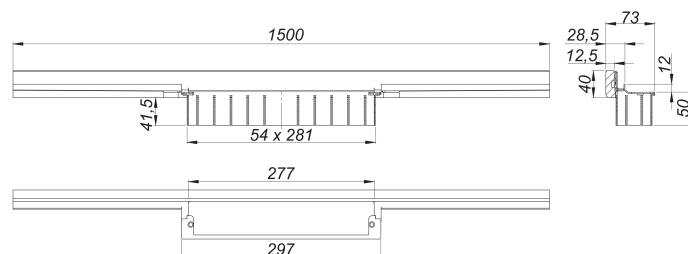

caniveau de douche CeraWall Individual N, 1500 mm

Référence de l'article: 536563

GTIN: 4001636536563

Groupe de rabais: 11

Description :

caniveau de douche CeraWall Individual N, 1500 mm

pour installation avec corps d'avaloir DallFlex, DallFlex Plan, DallFlex vertical et élément de douche DallFlex Wall, DallFlex Wall Plan.

Profilé d'écoulement avec une pente latérale intégrée, pour un montage masqué au mur, conçue pour revêtements de sol et muraux de 24 à 32 mm (colle incluse), longueur ajustable sur millimètre.

spécificités

- ruban de sécurité S 3 autocollant avec armature anti-coupures en inox et isolation acoustique
- accessoires de montage et positionnement
- gabarit de traçage
- coiffe de protection

matériau

acier inox 1.4301