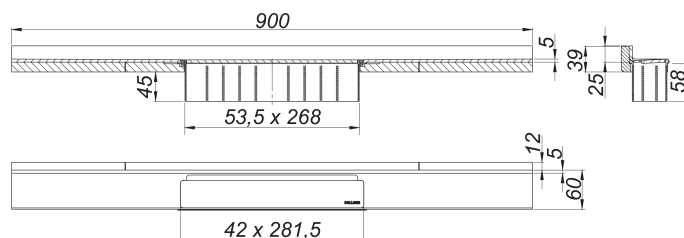

caniveau de douche CeraWall Select N acier inox poli, 900 mm

Référence de l'article: 536587

GTIN: 4001636536587

Groupe de rabais: 11

Description :

caniveau de douche CeraWall Select N acier inox poli, 900 mm

pour installation avec corps d'avaloir DallFlex, DallFlex Plan, DallFlex vertical et élément de douche DallFlex Wall, DallFlex Wall Plan.

Rigole d'écoulement avec une pente précise sur plusieurs côtés, installée de façon visible au mur, conçue pour revêtements de sol et muraux de 24 à 32 mm (colle inclus), longueur ajustable sur millimètre.

spécificités

- cache
- ruban de sécurité S 3 autocollant avec armature anti-coupures en inox et isolation acoustique
- accessoires de montage et positionnement
- coiffe de protection

matériau

acier inox 1.4301, massif 5 mm, poli, classe de charge K 3 (300 kg)