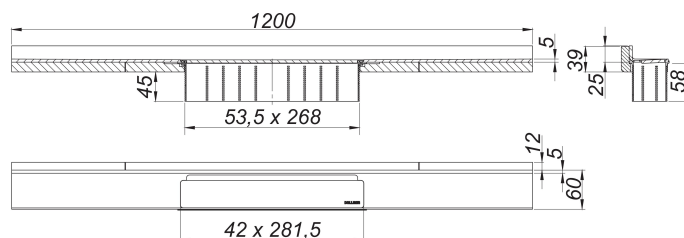

## caniveau de douche CeraWall Select N acier inox poli, 1200 mm

Référence de l'article: 536617

GTIN: 4001636536617

Groupe de rabais: 11

### Description :

caniveau de douche CeraWall Select N acier inox poli, 1200 mm

pour installation avec corps d'avaloir DallFlex, DallFlex Plan, DallFlex vertical et élément de douche DallFlex Wall, DallFlex Wall Plan.

Rigole d'écoulement avec une pente précise sur plusieurs côtés, installée de façon visible au mur, conçue pour revêtements de sol et muraux de 24 à 32 mm (colle inclus), longueur ajustable sur millimètre.

spécificités

- cache
- ruban de sécurité S 3 autocollant avec armature anti-coupures en inox et isolation acoustique
- accessoires de montage et positionnement
- coiffe de protection

matériau

acier inox 1.4301, massif 5 mm, poli, classe de charge K 3 (300 kg)