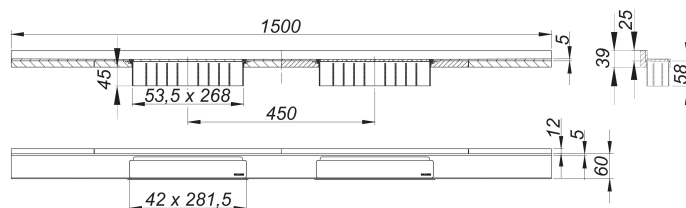

## caniveau de douche CeraWall Select N Duo acier inox poli, 1500 mm

Référence de l'article: 536679

GTIN: 4001636536679

Groupe de rabais: 11

### Description :

caniveau de douche CeraWall Select N Duo acier inox poli, 1500 mm

pour installation avec corps d'avaloir DallFlex Duo, DallFlex Duo Plan et DallFlex Duo vertical.

Rigole d'écoulement avec une pente précise sur plusieurs côtés, installée de façon visible au mur, conçue pour revêtements de sol et muraux de 24 à 32 mm (colle incluse), longueur ajustable sur millimètre.

spécificités

- deux caches
- ruban de sécurité S 3 autocollant avec armature anti-coupures en inox et isolation acoustique
- accessoires de montage et positionnement
- coiffe de protection

matériau

acier inox 1.4301, massif 5 mm, poli, classe de charge K 3 (300 kg)