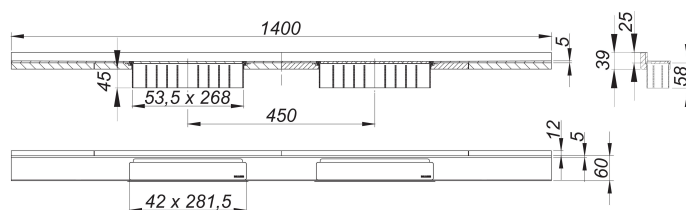

caniveau de douche CeraWall Select N Duo acier inox mat, 1400 mm

Référence de l'article: 536822

GTIN: 4001636536822

Groupe de rabais: 11

Description :

caniveau de douche CeraWall Select N Duo acier inox mat, 1400 mm

pour installation avec corps d'avaloir DallFlex Duo, DallFlex Duo Plan et DallFlex Duo vertical.

Rigole d'écoulement avec une pente précise sur plusieurs côtés, installée de façon visible au mur, conçue pour revêtements de sol et muraux de 24 à 32 mm (colle incluse), longueur ajustable sur millimètre.

spécificités

- deux caches
- ruban de sécurité S 3 autocollant avec armature anti-coupures en inox et isolation acoustique
- accessoires de montage et positionnement
- coiffe de protection

matériau

acier inox 1.4301, massif 5 mm, mat satiné, classe de charge K 3 (300 kg)