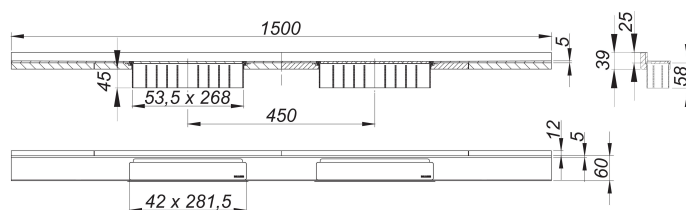

caniveau de douche CeraWall Select N Duo acier inox mat, 1500 mm

Référence de l'article: 536839

GTIN: 4001636536839

Groupe de rabais: 11

Description :

caniveau de douche CeraWall Select N Duo acier inox mat, 1500 mm

pour installation avec corps d'avaloir DallFlex Duo, DallFlex Duo Plan et DallFlex Duo vertical.

Rigole d'écoulement avec une pente précise sur plusieurs côtés, installée de façon visible au mur, conçue pour revêtements de sol et muraux de 24 à 32 mm (colle incluse), longueur ajustable sur millimètre.

spécificités

- deux caches
- ruban de sécurité S 3 autocollant avec armature anti-coupures en inox et isolation acoustique
- accessoires de montage et positionnement
- coiffe de protection

matériau

acier inox 1.4301, massif 5 mm, mat satiné, classe de charge K 3 (300 kg)