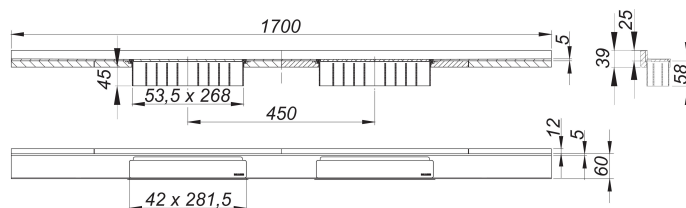

## caniveau de douche CeraWall Select N Duo acier inox mat, 1700 mm

Référence de l'article: 536853

GTIN: 4001636536853

Groupe de rabais: 11

### Description :

caniveau de douche CeraWall Select N Duo acier inox mat, 1700 mm

pour installation avec corps d'avaloir DallFlex Duo, DallFlex Duo Plan et DallFlex Duo vertical.

Rigole d'écoulement avec une pente précise sur plusieurs côtés, installée de façon visible au mur, conçue pour revêtements de sol et muraux de 24 à 32 mm (colle incluse), longueur ajustable sur millimètre.

#### matériau

acier inox 1.4301, massif 5 mm, mat satiné, classe de charge K 3 (300 kg)

Indications de commande pour CeraWall Select N Duo :

Obligation de commander le corps d'avaloir DallFlex Duo + le caniveau de douche CeraWall Select N Duo.