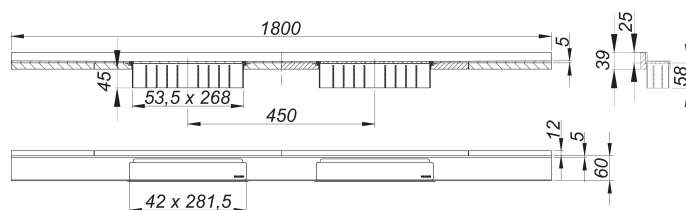

caniveau de douche CeraWall Select N Duo acier inox mat, 1800 mm

Référence de l'article: 536860

GTIN: 4001636536860

Groupe de rabais: 11

Description :

caniveau de douche CeraWall Select N Duo acier inox mat, 1800 mm

pour installation avec corps d'avaloir DallFlex Duo, DallFlex Duo Plan et DallFlex Duo vertical.

Rigole d'écoulement avec une pente précise sur plusieurs côtés, installée de façon visible au mur, conçue pour revêtements de sol et muraux de 24 à 32 mm (colle incluse), longueur ajustable sur millimètre.

spécificités

- deux caches
- ruban de sécurité S 3 autocollant avec armature anti-coupures en inox et isolation acoustique
- accessoires de montage et positionnement
- coiffe de protection

matériau

acier inox 1.4301, massif 5 mm, mat satiné, classe de charge K 3 (300 kg)