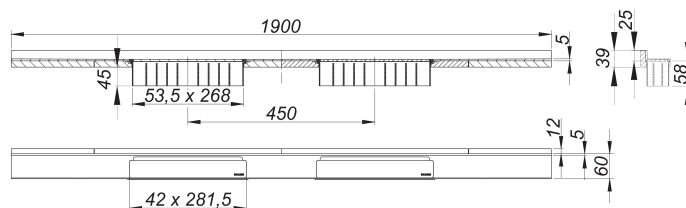

caniveau de douche CeraWall Select N Duo acier inox mat, 1900 mm

Référence de l'article: 536877

GTIN: 4001636536877

Groupe de rabais: 11

Description :

caniveau de douche CeraWall Select N Duo acier inox mat, 1900 mm

pour installation avec corps d'avaloir DallFlex Duo, DallFlex Duo Plan et DallFlex Duo vertical.

Rigole d'écoulement avec une pente précise sur plusieurs côtés, installée de façon visible au mur, conçue pour revêtements de sol et muraux de 24 à 32 mm (colle incluse), longueur ajustable sur millimètre.

spécificités

- deux caches
- ruban de sécurité S 3 autocollant avec armature anti-coupures en inox et isolation acoustique
- accessoires de montage et positionnement
- coiffe de protection

matériau

acier inox 1.4301, massif 5 mm, mat satiné, classe de charge K 3 (300 kg)