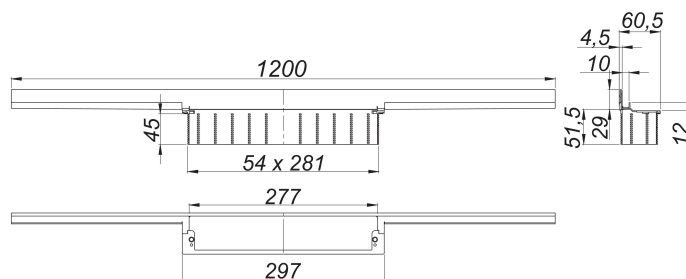

caniveau de douche CeraWall Individual or rouge mat, 1200 mm

Référence de l'article: 536938

GTIN: 4001636536938

Groupe de rabais: 11

Description :

caniveau de douche CeraWall Individual or rouge mat, 1200 mm

pour installation avec corps d'avaloir DallFlex, DallFlex Plan, DallFlex vertical et élément de douche DallFlex Wall, DallFlex Wall Plan.

Profilé d'écoulement avec une pente latérale intégrée, pour un montage masqué au mur et conçue pour revêtements de sol et muraux de 12 à 24 mm (colle incluse), longueur ajustable sur millimètre

Pièces détachées :

535788