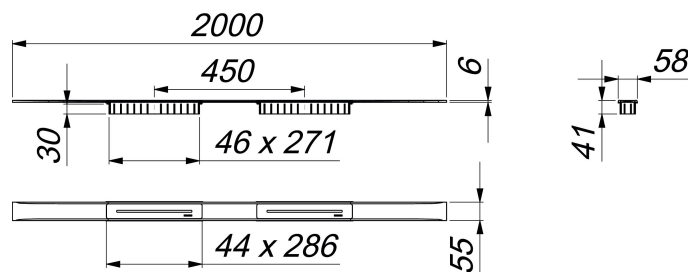

caniveau de douche CeraFloor Select Duo acier inox poli, 2000 mm

Référence de l'article: 537522

GTIN: 4001636537522

Groupe de rabais: 11

Description :

caniveau de douche CeraFloor Select Duo acier inox poli, 2000 mm

pour installation avec corps d'avaloir DallFlex Duo, DallFlex Duo Plan et DallFlex Duo vertical.

Rigole d'écoulement avec une pente précise sur plusieurs côtés, installée à fleur de sol et conçue pour revêtements de sol de 10 à 32 mm et revêtements mural de 12 à 24 mm (colle incluse), longueur ajustable sur millimètre.

spécificités :

- deux caches
- accessoires de montage et positionnement
- coiffe de protection

matériau :

acier inox 1.4301, massif 6 mm, poli, classe de charge K 3 (300 kg)

Indications de commande pour CeraFloor Select Duo :