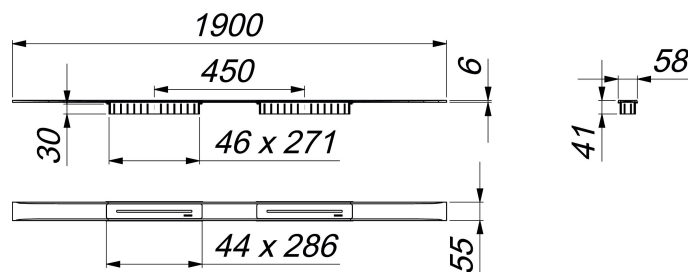

caniveau de douche CeraFloor Select Duo acier inox mat, 1900 mm

Référence de l'article: 537621

GTIN: 4001636537621

Groupe de rabais: 11

Description :

caniveau de douche CeraFloor Select Duo acier inox mat, 1900 mm

pour installation avec corps d'avaloir DallFlex Duo, DallFlex Duo Plan et DallFlex Duo vertical.

Rigole d'écoulement avec une pente précise sur plusieurs côtés, installée à fleur de sol et conçue pour revêtements de sol de 10 à 32 mm et revêtements mural de 12 à 24 mm (colle incluse), longueur ajustable sur millimètre.

spécificités :

- deux caches
- accessoires de montage et positionnement
- coiffe de protection

matériau :

acier inox 1.4301, massif 6 mm, mat satiné, classe de charge K 3 (300 kg)

Indications de commande pour CeraFloor Select Duo :