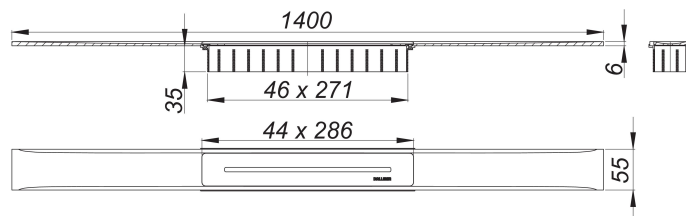

caniveau de douche CeraFloor Select acier inox mat, 1400 mm

Référence de l'article: 538086

GTIN: 4001636538086

Groupe de rabais: 11

Description :

caniveau de douche CeraFloor Select acier inox mat, 1400 mm

pour installation avec corps d'avaloir DallFlex, DallFlex Plan, DallFlex vertical et élément de douche DallFlex Floor, DallFlex Floor Plan, DallFlex Wall, DallFlex Wall Plan.

Rigole d'écoulement avec une pente précise sur plusieurs côtés, installée à fleur de sol et conçue pour revêtements de sol de 10 à 32 mm et revêtements mural de 12 à 24 mm (colle incluse), longueur ajustable sur millimètre.

spécificités :

- cache
- accessoires de montage et positionnement
- coiffe de protection

matériau :

acier inox 1.4301, massif 6 mm, mat satiné, classe de charge K 3 (300 kg)

Pièces détachées :

535573 bouchon CeraWall S