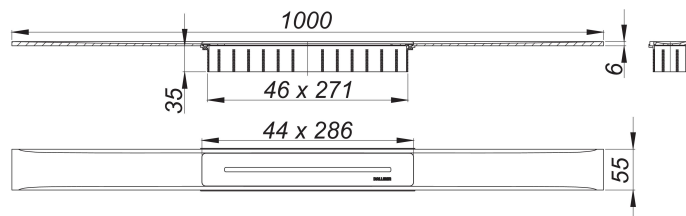

caniveau de douche CeraFloor Select noir mat, 1000 mm

Référence de l'article: 538277

GTIN: 4001636538277

Groupe de rabais: 11

Description :

caniveau de douche CeraFloor Select noir mat, 1000 mm

pour installation avec corps d'avaloir DallFlex, DallFlex Plan, DallFlex vertical et élément de douche DallFlex Floor, DallFlex Floor Plan, DallFlex Wall, DallFlex Wall Plan.

Rigole d'écoulement avec une pente précise sur plusieurs côtés, installée à fleur de sol et conçue pour revêtements de sol de 10 à 32 mm et revêtements mural de 12 à 24 mm (colle incluse), longueur ajustable sur millimètre.

spécificités :

- cache
- accessoires de montage et positionnement
- coiffe de protection

matériau :

acier inox 1.4301, massif 6 mm, classe de charge K 3 (300 kg), enduction PVD noir mat

Indications de commande pour le CeraFloor Select :

Obligation de commander le corps d'avaloir DallFlex ou élément de douche DallFlex Floor/Wall + le caniveau de douche CeraFloor Select.

Pièces détachées :

535573 bouchon CeraWall S

535887