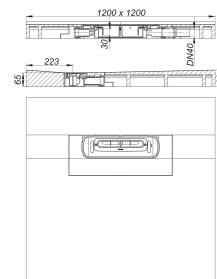

élément de douche DallFlex Floor Plan D, DN 40, 1,2 x 1,2 m

Référence de l'article: 540102

GTIN: 4001636540102

Groupe de rabais: 11

Description :

élément de douche DallFlex Floor Plan D, DN 40, 1,2 x 1,2 m
avec point d'évacuation près du mur, pour montage avec caniveaux de douche CeraFloor. Raccord d'écoulement DN 40 latéral, positionnement variable sans outils sur trois côtés, à rotule, réglable de 0 – 15 degrés

spécificités

- système de corps d'avaloir DallFlex Plan
- collerette d'étanchéité flexible pour imperméabilisations composites et pour membranes étanches
- siphon de nettoyage anti-odeurs, hauteur du siphon 30 mm (déviant à la norme EN 1253)
- coiffe de protection
- adapté aux fauteuils roulants à partir de carreaux de 5 x 5 cm