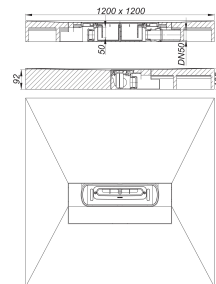

# élément de douche Duschelement DallFlex Compact, DN 50, 1,2 x 1,2 m

Référence de l'article: 540225

GTIN: 4001636540225

Groupe de rabais: 11

## Description :

élément de douche Duschelement DallFlex Compact, DN 50, 1,2 x 1,2 m avec point d'évacuation central, pour montage avec caniveaux de douche Zentrix, CeraNiveau et CeraFrame. Raccord d'écoulement DN 50 latéral, positionnement variable sans outils sur trois côtés, à rotule, réglable de 0 – 15 degrés

### spécificités

- système de corps d'avaloir DallFlex selon la norme DIN EN 1253
- collerette d'étanchéité flexible pour imperméabilisations composites et pour membranes étanches
- siphon de nettoyage anti-odeurs, hauteur du siphon 50 mm (selon la norme EN 1253)
- coiffe de protection
- adapté aux fauteuils roulants à partir de carreaux de 5 x 5 cm
- raccord d'écoulement en polypropylène (obligatoire de commander également le manchon à coller en PVC, DN 50, réf. 691125)