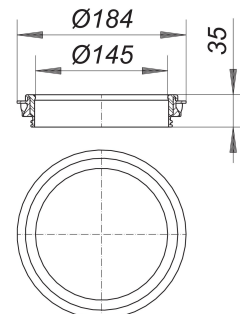

joint anti-retour CeraDrain S 15

Référence de l'article: 693006

GTIN: 4001636693006

Groupe de rabais: 5

Description :

joint anti-retour CeraDrain S 15

Pièce détachée pour élément de rehausse CeraDrain et TistoDrain S 15.