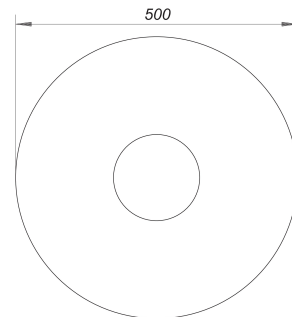

## manchette de raccordement S 15, EPDM, d: 500 mm

---

Référence de l'article: 790125

GTIN: 4001636790125

Groupe de rabais: 3

---

---

### Description :

manchette de raccordement S 15, EPDM, d: 500 mm

en panneaux d'étanchéité en haut polymère, adaptés aux corps d'avaloir de la série 15 et aux éléments de rehausse 550

EPDM, d: 500 mm

Manchettes de raccordement en autres panneaux d'étanchéité sur demande.