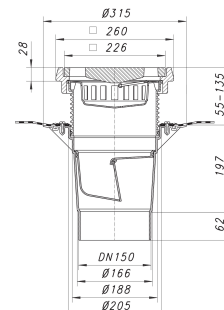

## avaloir de cour et de parking 616.1 DallBit, DN 150

Référence de l'article: 862297

GTIN: 4001636862297

Groupe de rabais: 3

### Description :

avaloir de cour et de parking 616.1 DallBit, DN 150

cadre et grille en fonte, à visser, classe de charge B (jusqu'à 12,5 t)

### Débits d'écoulement selon la norme DIN EN 1253:

Nominal diameter	Norme de produit	Débit d'écoulement min. selon la norme	Niveau d'eau conforme à la norme
DN 150	DIN EN 1253	8,10 l/s	45,00 mm

### Pièces détachées :

860996 grille en fonte pour 605/606/615/616